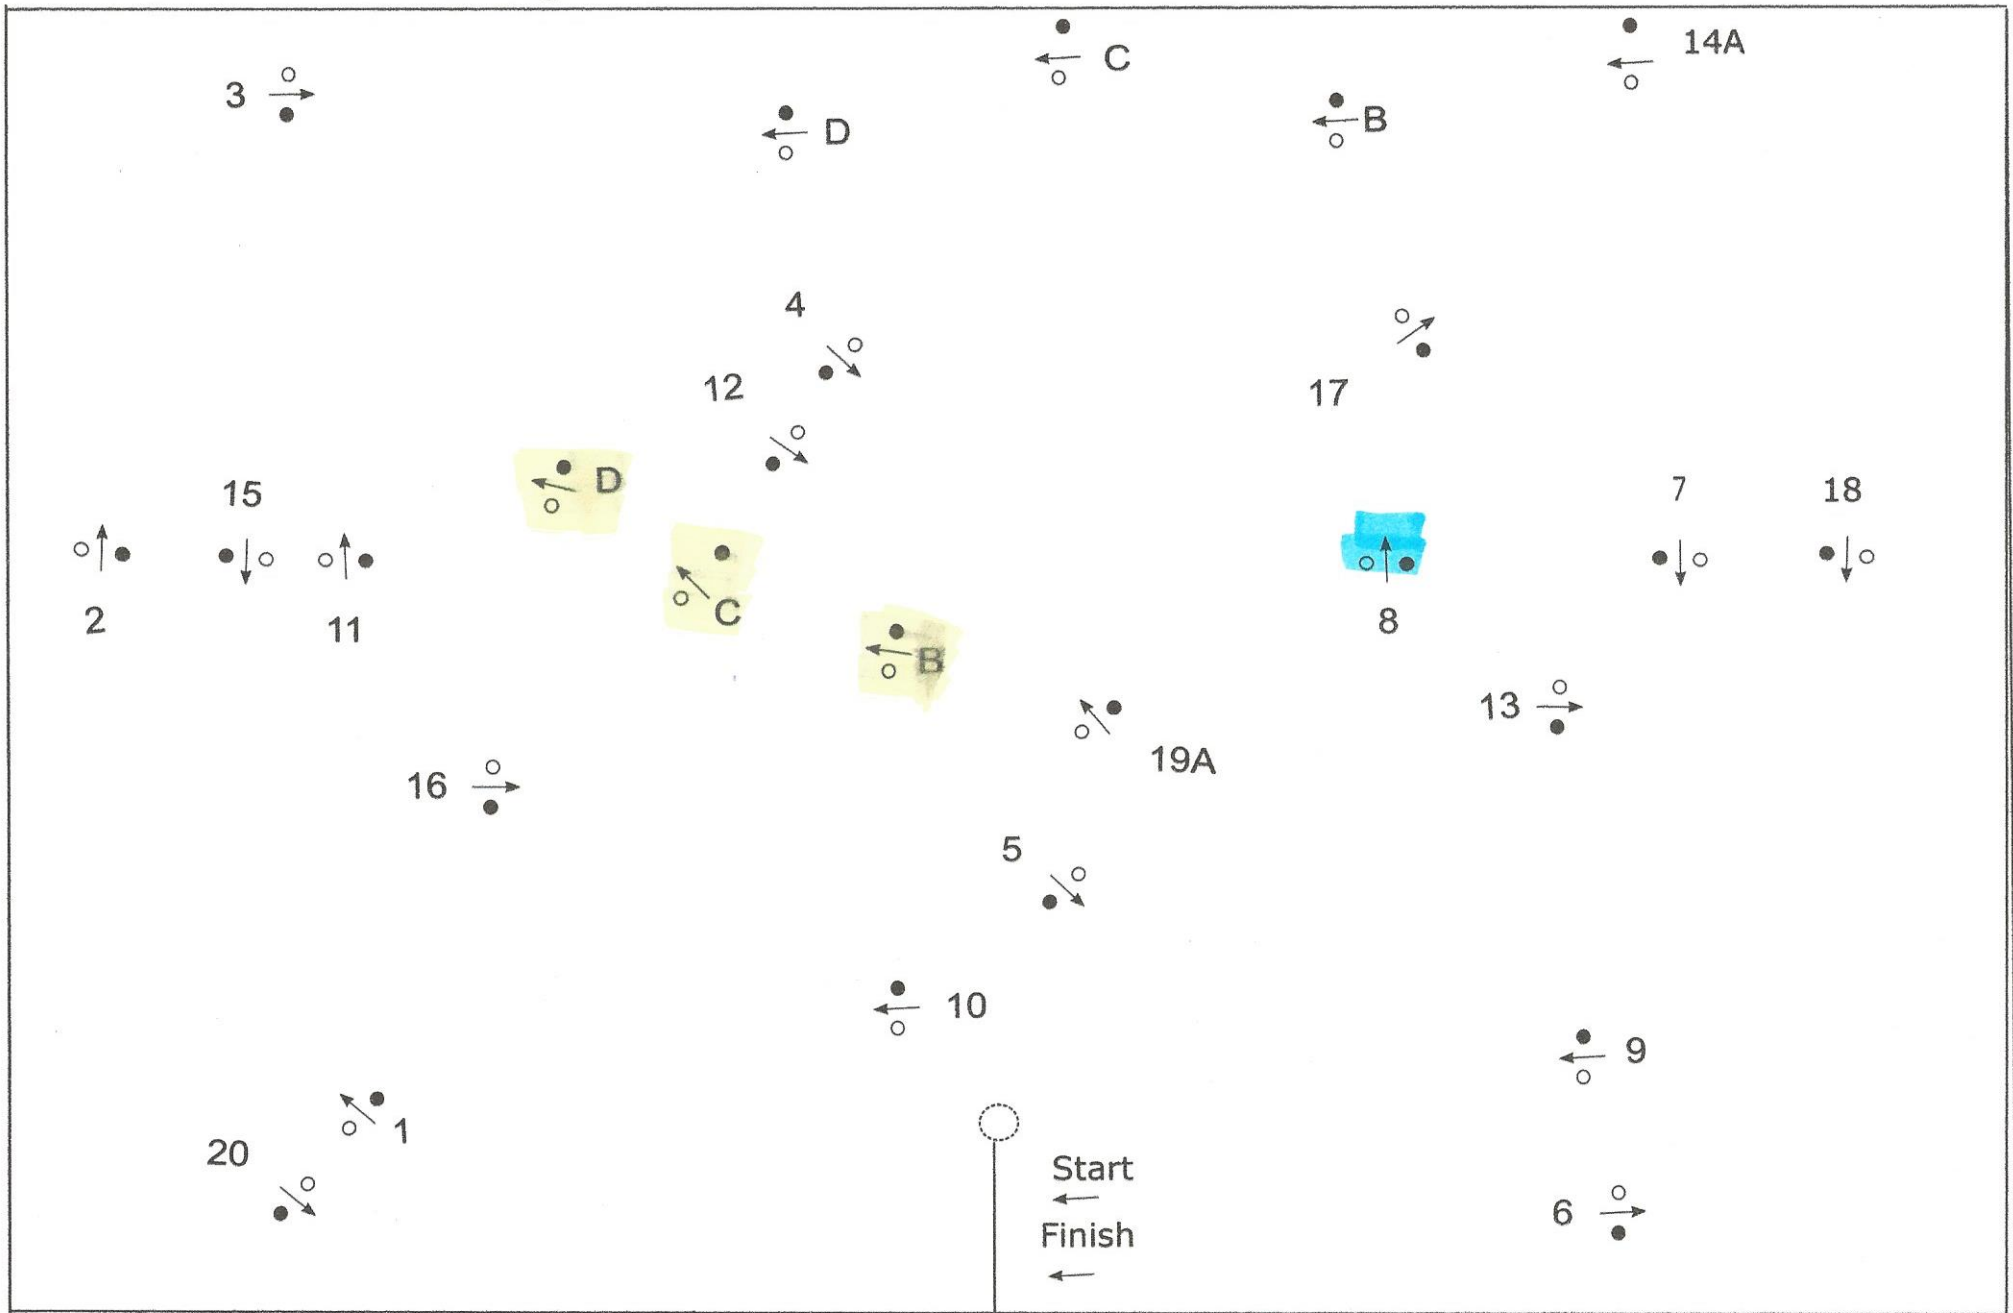

# Vaardigheid Klasse L Etten Leur 5-5-2024

Barage 1-3-5-9-16-8-14 A B C D -15-19 A -20 Jury

AJ

*in/uitgang*